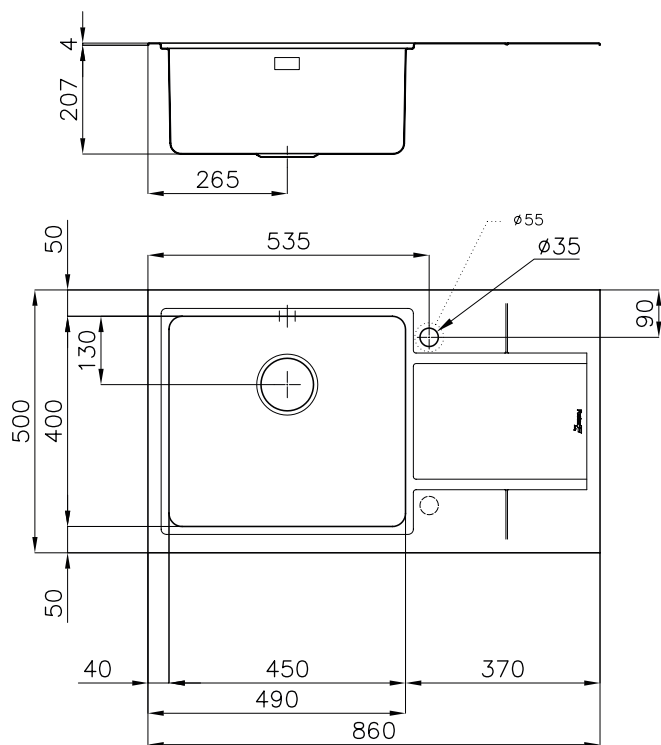

S4000 86.1V.45.Q4

Q4

cod. 4383 051 **dx** - 4383 052 **sx**

www.fosterspa.com